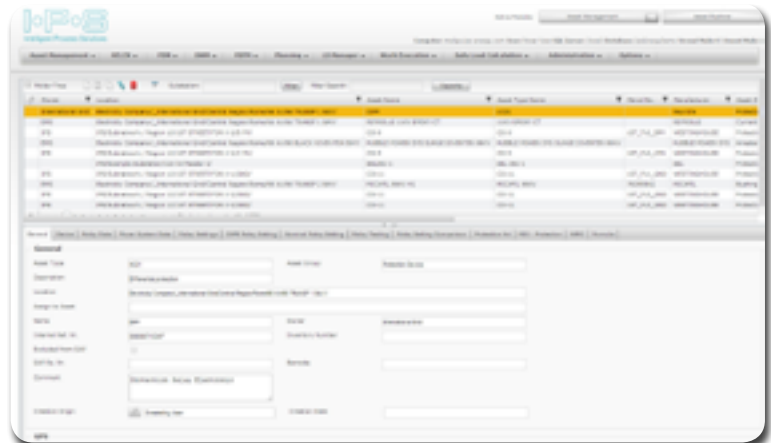

IPS-CLOUD™

IPS-SYSTEMS™ Software als Service

IPS-CLOUD™ | Vorteile

Simple and safe

- Internet ist das Einzige was Sie brauchen
- IE 8-10, Chrome and Firefox werden unterstützt
- Schneller Login in Ihre persönliche IPS-CLOUD™
- Immer verschlüsselter Datentransfer
- High Cyber Security Standards
- Mobilgeräte support
- CITRIX Clients support
- Auf Anfrage Nutzung vom lokalen Server support
- Auf Anfrage Nutzung CITRIX Umgebung
- Automatische Backups

Detailliert und Bedeutsam

- Detaillierte Information von jedem Asset
- Anfangen von Arbeitsflüssen und Arbeitsaufträgen
- Finden Sie den Standort Ihres Asset
- Sammeln Sie die Resultate
- Ganze Funktionalität von IPS-SYSTEMS™ verfügbar
- und vieles mehr ...