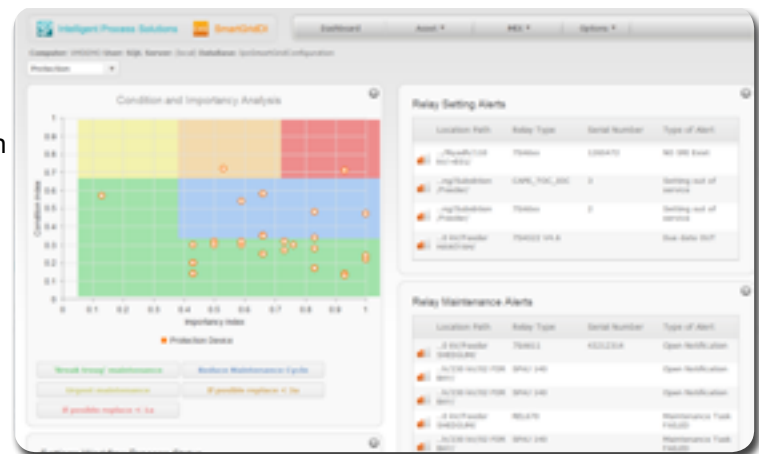

IPS-CLOUD™

IPS-SYSTEMS™ Software als Service

IPS-CLOUD™

Mit der **IPS-CLOUD™**, unserer weltführenden Technologie für Unternehmens-Assetmanagement (**IPS-ENERGY™**), Schutzrelaismanagement (**IPS-EPIS™**) and Assetmanagement Entscheidungs-intelligenz (**IPS-SmartGridDI™**) sind auch online verfügbar. Unsere spezialisierte Software-lösung für Energieversorgungssysteme, jetzt verfügbar via Cloud-Service, speziell für kleinere und mittelständische Unternehmen.

1. Enthaltene Editionen:
2. **IPS-CLOUD ENERGY™**
   - **IPS-CLOUD EPIS™**
   - **IPS-CLOUD SmartGridDI™**

Nutzen Sie unsere Online-lösung und sparen Sie Investitionskosten. Nutzen Sie die Vorteile des „Zahlen, soviel Sie Verbrauchen“-Systems. Ihre Daten sind sicher mit IPS. Kommunikation mit dem IPS-Service ist immer verschlüsselt. Ihre Daten gehören Ihnen. Mit Ihrer privaten Cloudlösung bekommen Sie automatischen Backups

Nutzungsmöglichkeiten:

- WEB-technologie
- CITRIX-technologie

Ihr Erfolg, unser Einsatz. [Die IPS-CLOUD™](#)

IPS-CLOUD™ HIGHLIGHTS:

- Vereinfachte IPS-SYSTEMS™ Onlinelösung
- Skalierbar auf kleine und mittelgroße Systeme
- Moderate monatliche Kosten
- Keine Kosten für die Bildung einer teureren IT-Infrastruktur
- Sparen Sie Investierungskosten
- Hohe Sicherheitsstandards
- Nutzung privater Cloud, bestimmt nur für einzelne Kunden
- Verschlüsselter Datentransfer
- Server in Ihrer Umgebung (auf Anfrage)
- Remote Access Client für administrative Konfiguration
- Enthaltene Unterstützung
- Enthaltene IT-kosten
- Regulär gelieferte Backups
- Temporäre Aktivierung von IPS-Modulen